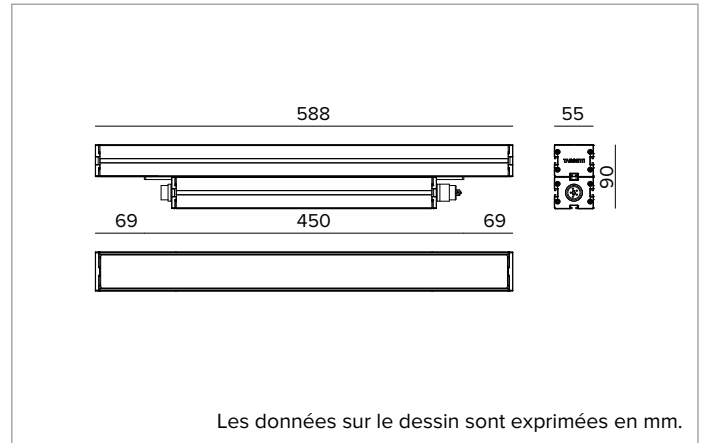

### Projecteur LED linéaire orientable

		2200K	H(m)	D(m)	E <sub>max</sub> (lx)
		Ra80		27°	
Fixture Power	35W	1	0.47	7060	
Source Flux	3946lm	2	0.95	1765	
Fixture Flux	1925lm	3	1.42	784	
Efficacy	55lm/W	4	1.89	441	
TS2082	I <sub>max</sub> =1789cd/klm	I <sub>max</sub>	7060cd	5	2.37

**Couleur et finition** : Blanc florentin

**Dimensions** : L=588mm

**Poids** : 3,2Kg

**Versión** : Comfort

**Degré de protection** : IP66,IP67,IP68,IP69

**Résistance mécanique** : IK07